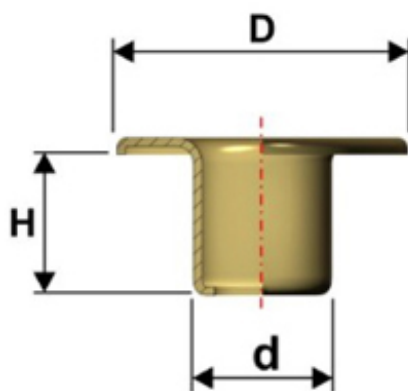

Articolo OCVE21TPC12,8

**Dimensioni testa:**

**D** 12,8 mm

**Versioni:**

Occhiello  
testa piana collarino  
in ottone

Linea Vela 21 TPC     **H** 3,6 mm - **d** 7,2 mm

Linea Vela 21 TPC 1/5 **H** 4,1 mm - **d** 7,5 mm