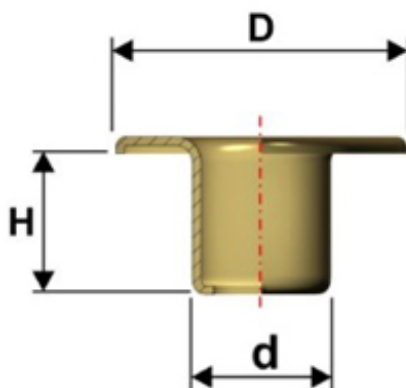

Articolo OCVE21TPC5P14

Occhiello testa piana colalrino
in ottone

Dimensioni

D 14

H 4

d 7,5