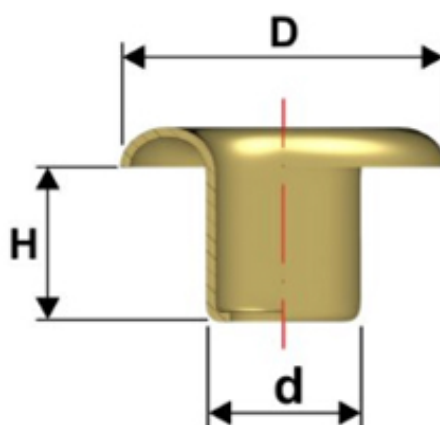

Articolo OCVE22037300RTVE30

Occhiello Testa Vela

Dimensioni
D 30
H 3,7
d 22