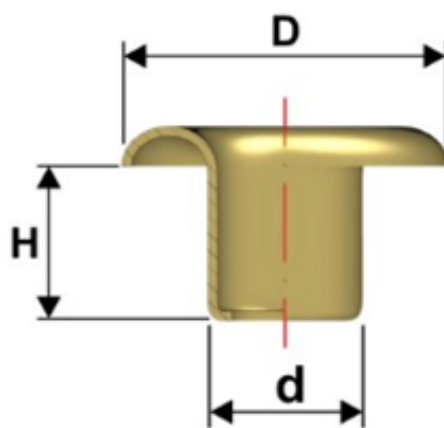

Articolo OCVE220TB/37/290

Dimensioni:

D 29 mm

d 22 mm

H 3,7 mm

Occhiello testa bombata in ferro