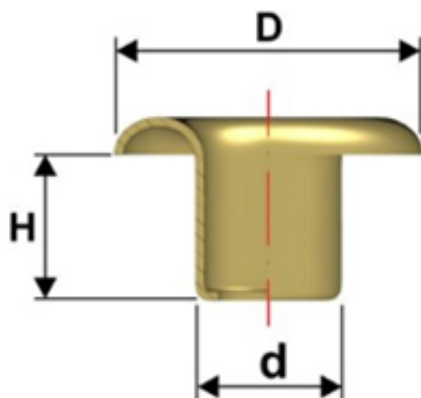

Articolo OCVE31TB14,7

Dimensioni testa:

D 14,7 mm

d 8,5 mm

Versioni:

Linea Vela 31 TB **H** 6,2 mm

Linea Vela 31 TB 1/4 **H** 4,7 mm

Occhiello testa bombata
in ferro o ottone