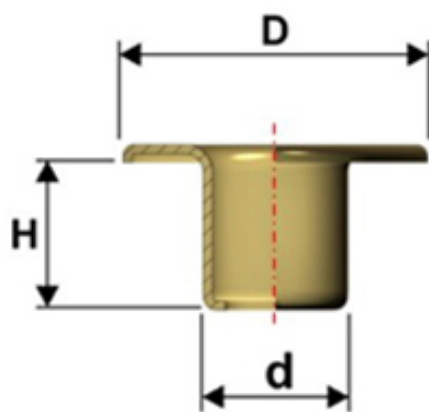

Articolo OCVE31TPC15

Dimensioni testa:

D 15 mm

d 8,5 mm

Versioni:

Linea Vela 31 TPC **H** 6,2 mm

Linea Vela 31 TPC 1/4 **H** 4,7 mm

Linea Vela 31 TPC h.2 **H** 2,5 mm

Occhiello testa piana collarino
in ferro o ottone