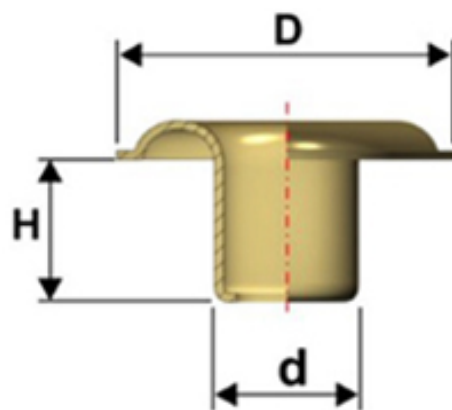

Articolo OCVE40/18,7

Dimensioni:

D 18,7 mm

d 10 mm

Versioni:

Linea Vela 40 testa vela **H** 5 mm

Linea Vela 40 testa vela 1/4 **H** 3,5 mm

Linea Vela 40 testa vela 1/2 **H** 6,9 mm

Occhiello testa vela
in ferro o ottone