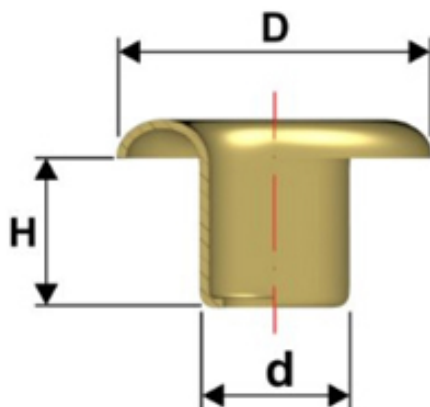

Articolo OCVE40TB20

Occhiello testa bombata
in ferro o ottone

Dimensioni testa:

D 20 mm

d 10 mm

H 4,3 mm