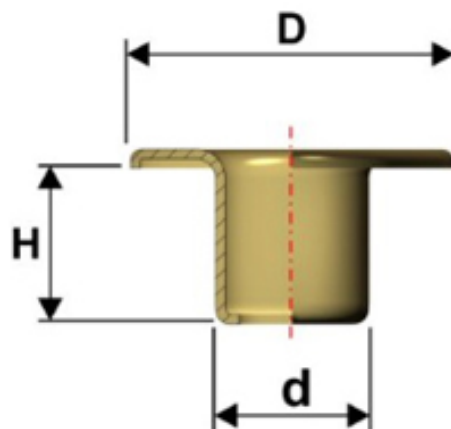

Articolo OCVE40TPC20

Occhiello testa piana collarino
in ottone

Dimensioni:

D 20 mm

d 10 mm

H 5,2 mm