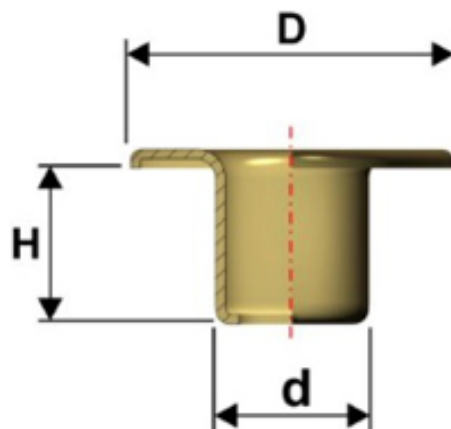

Articolo OCVE40TPC5P20,5

Occhiello testa piana collarino
5 petali in ferro o ottone

Dimensioni:

D 20,5 mm

d 10 mm

H 5 mm