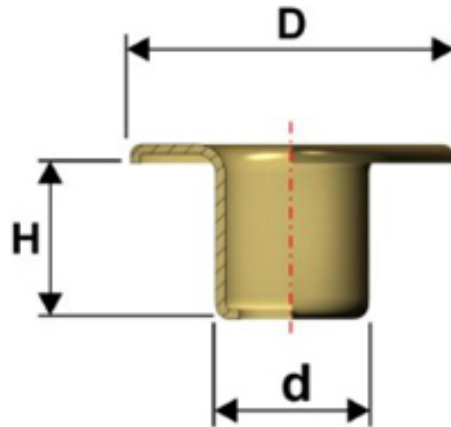

Articolo OCVE40TPCPENTA20

Occhiello testa piana collarino
pentagonale, in ferro o ottone

Dimensioni:

D 20 mm

d 10 mm

H 5 mm