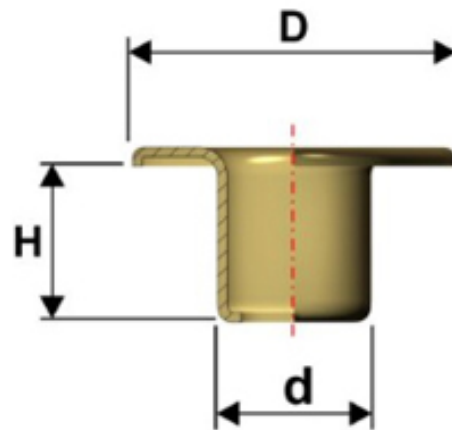

Articolo OCVE40TPCQUADRO20

Occhiello testa piana collarino
quadrata, in ottone

Dimensioni:

D 20 mm

d 10 mm

H 5 mm