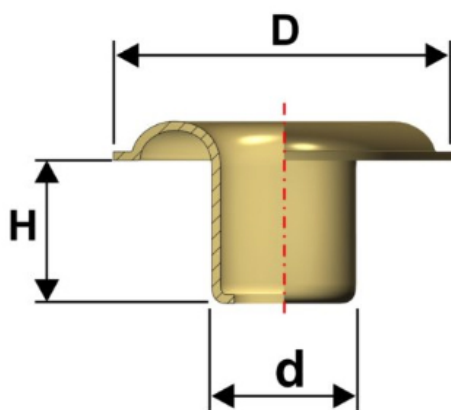

Articolo OCVE50/22,5

**Dimensioni:**

**D** 22,5 mm

**d** 12 mm

**Versioni:**

Linea Vela 50 **H** 7,3 mm

Linea Vela 50 1/3 **H** 4,4 mm

Linea Vela 50 1/4 **H** 5,7 mm

Occhiello testa vela  
in ferro o ottone