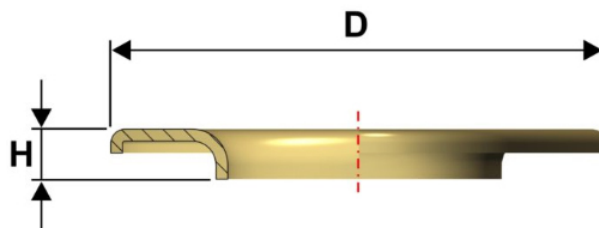

Articolo OCVE50H4TPC19,5

Dimensione :

D.19,5 mm

H.4 mm

Occhiello vela 50, testa piana collarino in ottone

d.12,5 mm