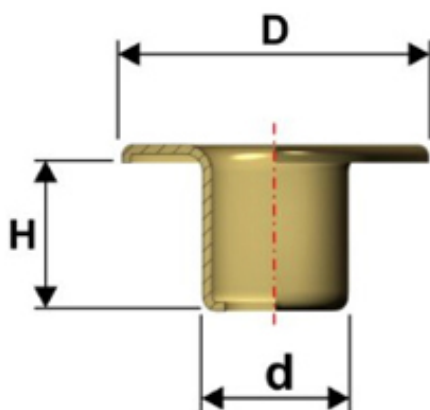

Articolo OCVE50R14TPC18

Occhiello Testa Piana Collarino

Dimensioni  
D 18  
H 5,3  
d 12,5