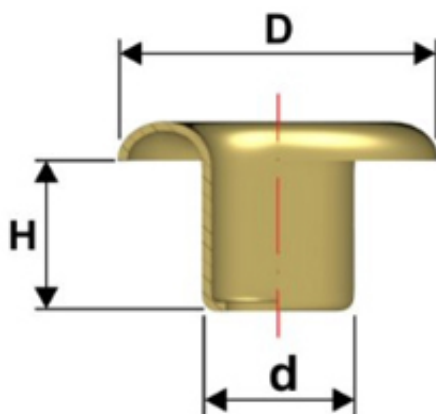

Articolo OCVE50TB22,5

Dimensioni:
D 22,5 mm

Versioni:
Linea Vela 50 testa vela H 6,5 mm
d 12 mm
Linea Vela 50 testa vela 1/4 H 4,2 mm
d 12,5 mm

Occhiello testa bombata
in ferro o ottone