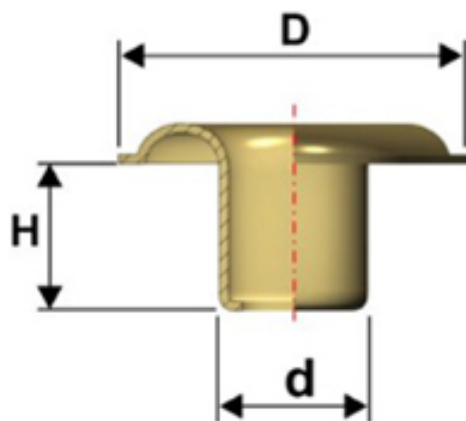

Articolo OCVE60/23,5

**Dimensioni:**

**D** 23,5 mm

**d** 14 mm

**H** 6,8 mm

Occhiello testa vela in ferro o ottone