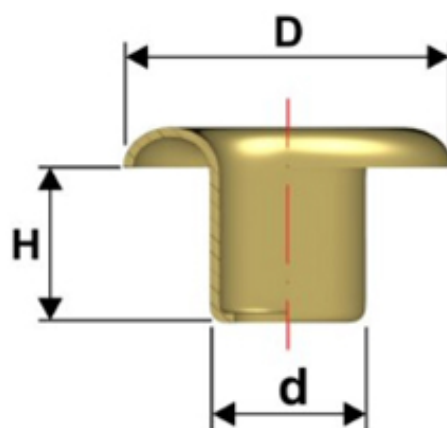

Articolo OCVE60OVALE

**Dimensioni:**

**D** 25x33 mm

**d** 14 mm

**H** 4 mm

Occhiello testa ovale, in ferro o ottone