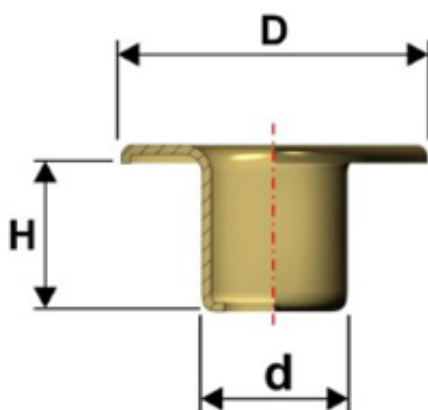

Articolo OCVE60TPC25,5

Dimensioni:

D 25,5 mm

d 14 mm

Versioni:

Linea Vela 60 TB **H** 6 mm

Linea Vela 60 TB h2 **H** 2,4 mm

Linea Vela 60 TB 1/4 **H** 3,5 mm

Linea Vela 60 TB 1/2 **H** 8 mm

Occhiello testa piana collarino
in ferro o ottone