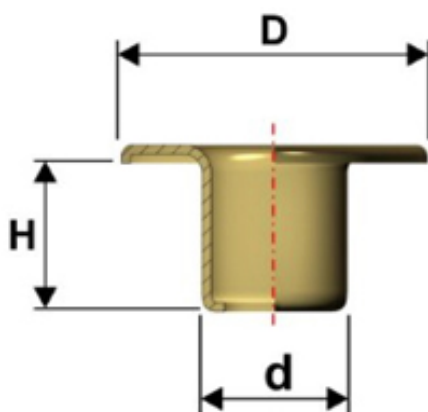

Articolo OCVE60TPCDT25,5

**Dimensioni:**

**D** 25,5 mm

**d** 14 mm

**Versioni:**

Linea Vela 60 TB **H** 6 mm

Linea Vela 60 TB h2 **H** 2,4 mm

Linea Vela 60 TB 1/4 **H** 3,5 mm

Linea Vela 60 TB 1/2 **H** 8 mm

Occhiello testa piana collarino  
Dots, in ferro o ottone