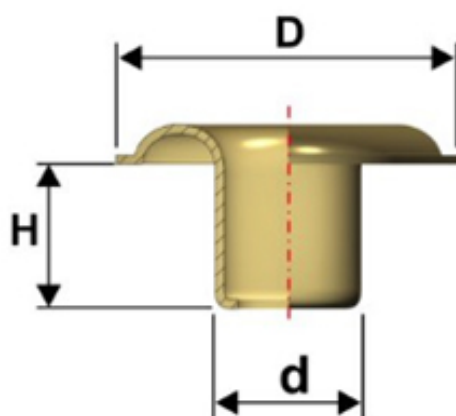

Articolo OCVE70/30

Occhiello testa vela
in ferro o ottone

Dimensioni:

D 30 mm

d 16 mm

H 7,8 mm