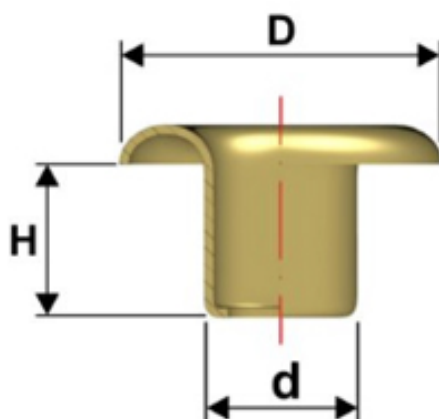

Articolo OCVE70TB28,5

Dimensioni:

D 28,5 mm

d 16,5 mm

H 5,1/5,5 mm

Occhiello testa bombata in ferro o ottone