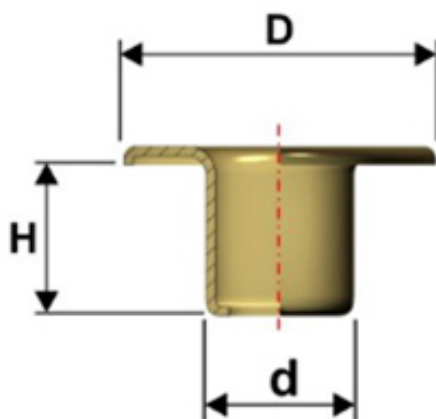

Articolo OCVE70TPC28,5

Dimensioni:

D 28,5 mm

d 16,5 mm

Versioni:

Linea Vela 70 TPC **H** 5,8 mm

Linea Vela 70 TPC h2 **H** 2,8 mm

Linea Vela 70 TPC 1/2 **H** 8 mm

Occhiello testa piana collarino
in ferro o ottone