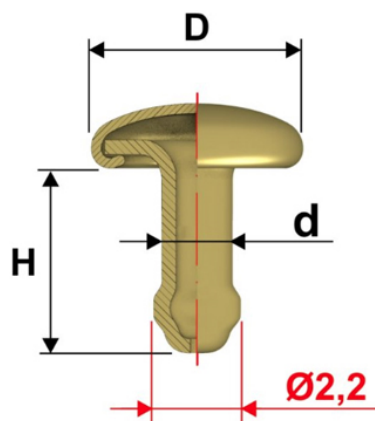

Articolo OL000DTP

Olgo Testa Piana

Dimensioni

D 4,8

H 4,5

d 2,1