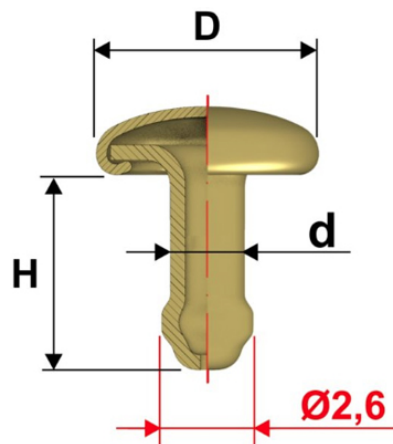

Articolo OL00DT11

Testa Bombata

Dimensioni

D 11

H 6

d 2,5