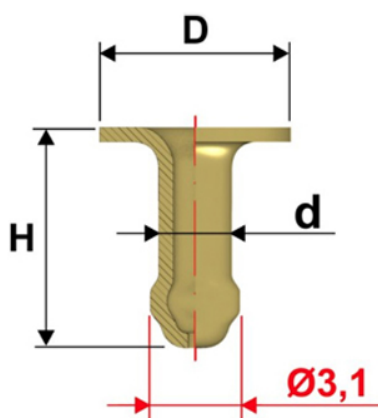

Articolo OL33

Dimensioni:
D 7,5 mm
d 2,9 mm

Versioni:

Linea tubolari 33 **H.8** mm
Linea tubolari 33 1/5 **H.5,5** mm
Linea tubolari 33 1/4 **H.7** mm
Linea tubolari 33 h.6 **H.6** mm
Linea tubolari 33 1/2 **H.9** mm
Linea tubolari 33 3/4 **H.10** mm
Linea tubolari 33 8/9 **H.11,5**mm

Olgo testa piana