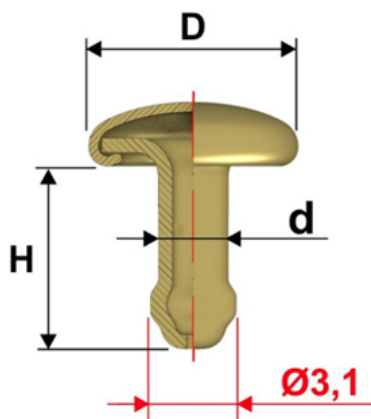

Articolo OL33D

Dimensioni:

D 7 mm
d 2,9 mm

Versioni:

Linea 33/D **H** 7,2 mm
Linea 33/D 1/4 **H** 6,2 mm
Linea 33/D 1/2 **H** 8,2 mm
Linea 33/D 3/4 **H** 9,2 mm
Linea 33/D 8/9 **H** 10,5 mm
Linea 33/D h.13 **H** 12,2 mm

Olgo testa piana/bombata