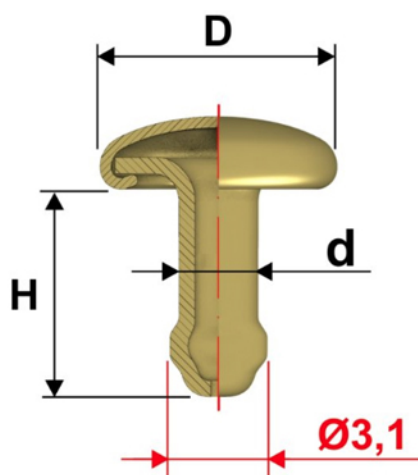

Articolo OL33DTC

Dimensioni:

D 7 mm
d 2,9 mm

Versioni:

Linea 33/D TC **H** 7,2 mm
Linea 33/D TC 1/2 **H** 8,2 mm
Linea 33/D TC 3/4 **H** 9,2 mm
Linea 33/D TC 8/9 **H** 10,8 mm

Olgo testa piana/concava