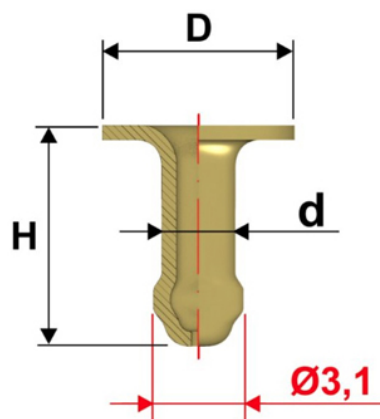

Articolo OL33T9

Olgo Testa Piana

Dimensioni

D 9

H 8

d 2,9