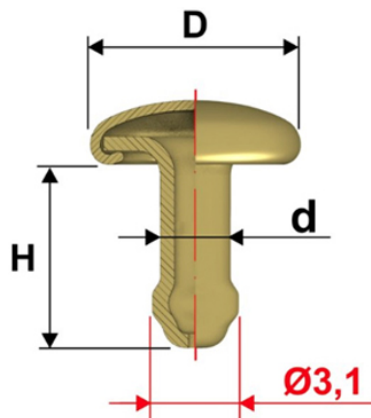

Articolo OL34DSF

Testa Sfera

Dimensioni

D 9

H 8

d 2,9