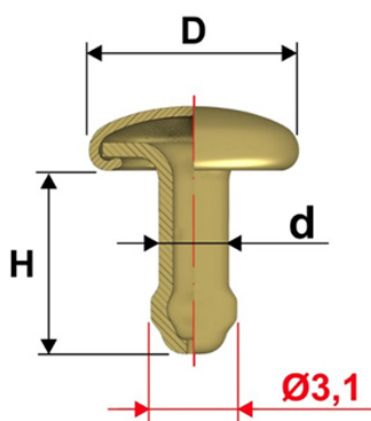

Articolo OL34DTP

**Dimensioni:**  
D 9,2 mm  
d 2,9 mm

**Versioni:**  
Linea 34/D TP H 8,2 mm  
Linea 34/D TP 1/2 H 9,2 mm

Olgo testa piana