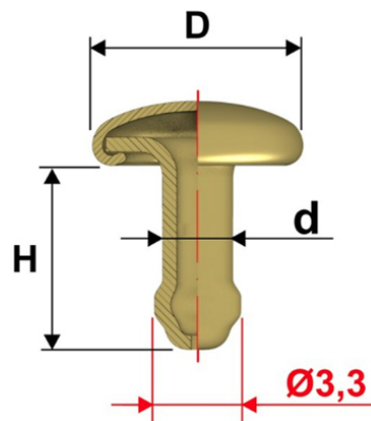

Articolo OL36DTB

Olgo Testa Piana

Dimensioni

D 11

H 9,5

d 3,2