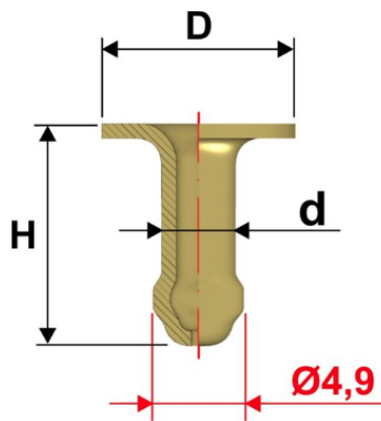

Articolo OL41

Olgo Testa Piana

Dimensioni

D 12

H 18

d 4,7