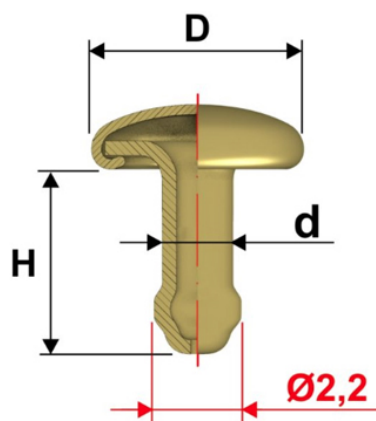

Articolo OL000D

Dimensioni:

D 4,8 mm

d 2,1 mm

Versioni:

Linea 000/D **H** 4,5 mm

Linea 000/D 1/2 **H** 6,2 mm

Olgo testa bombata