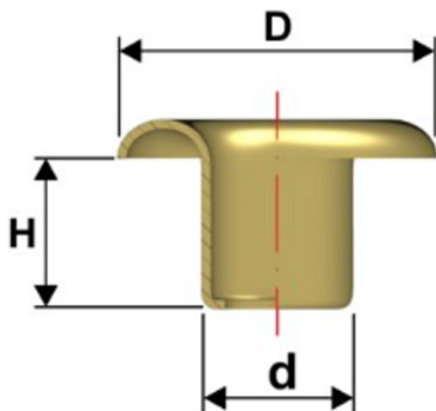

Articolo OC051TBZIGR

Dimensioni:

D 9,5 mm

d 5,5 mm

Versioni:

Occhiello testa bombata zigrinato
in ferro o ottone

Linea 051 TB 1/2 **H.** 4,5 mm

Linea 051 TB 3/4 **H.** 6,2 mm