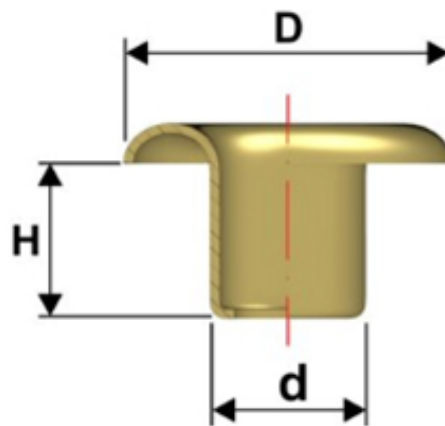

Articolo OCVE60TB25,5

Dimensioni:

D 25,5 mm

d 14 mm

Versioni:

Linea Vela 60 TB **H** 4,8 mm

Linea Vela 60 TB 1/2 **H** 7,1 mm

Occhiello testa bombata
in ferro o ottone