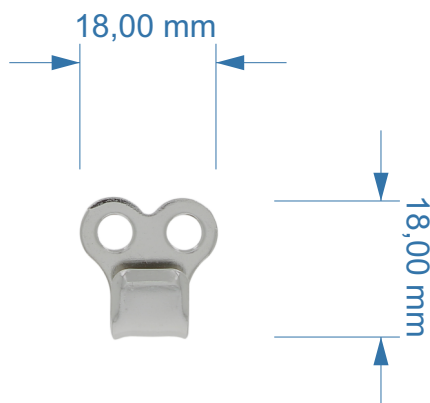

Articolo PIZ515

Passalaccio in ferro

**Dimensioni :**  
18X18 mm