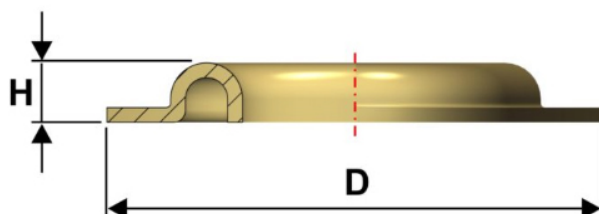

Articolo RA054CR

Ranella collarini rovesciato in ottone

**Dimensioni**

**D 8 mm**

**H.1 mm**