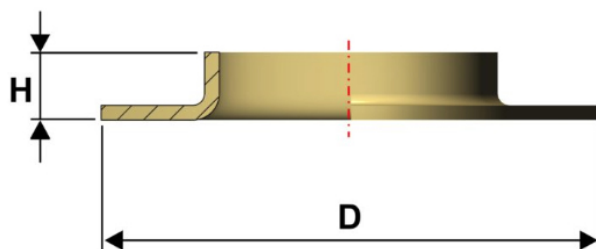

Articolo RAVE21AUT

**Dimensione :**  
**D.12,5 mm**  
**H.1,8 mm**

Ranella vela automatica in o ottone