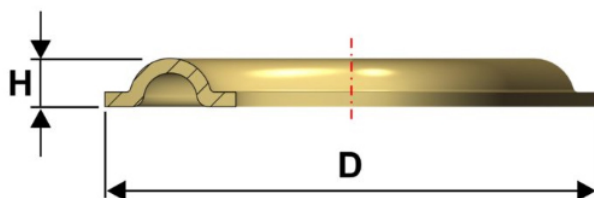

Articolo RAVE31

Ranella in ottone

Dimensione :
D.14,7 mm
H.0,8 mm