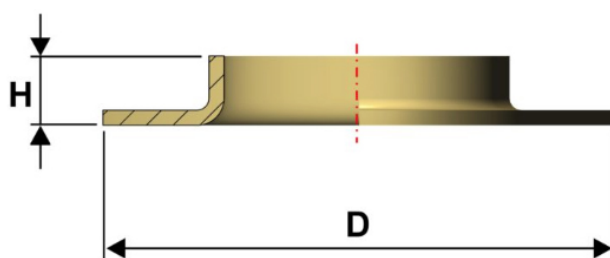

Articolo RAVE31AUT

Ranella automatica in ottone

**Dimensione :**  
**D.15 mm**  
**H.2 mm**