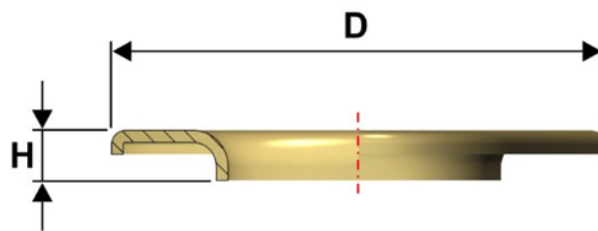

Articolo RAVE31TPC15

Ranella testa piana collarino in ottone

Dimensione :
D.15 mm
H.1,8 mm