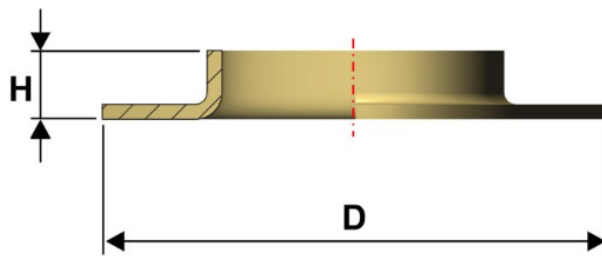

Articolo RAVE40AUT

Dimensione :
D.18 mm
H.2 mm

Ranella automatica in ferro o ottone