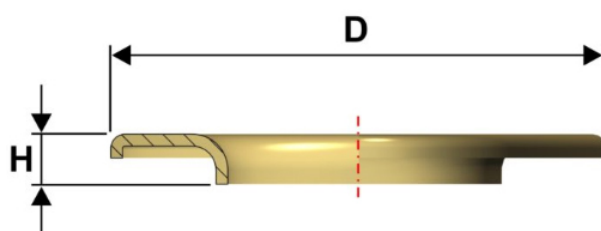

Articolo RAVE40TPC18

**Dimensione :**

**D.18 mm**

**H.2 mm**

Ranella vela, testa piana collarino in ottone