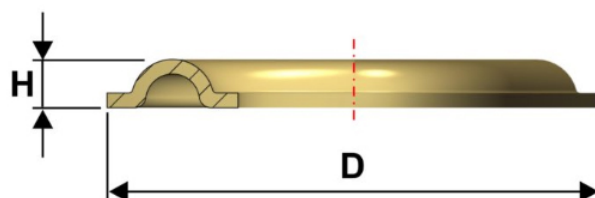

Articolo RAVE50

Ranella vela 50 in ottone

**Dimensioni:**  
**D.22 mm**  
**H.1,4 mm**