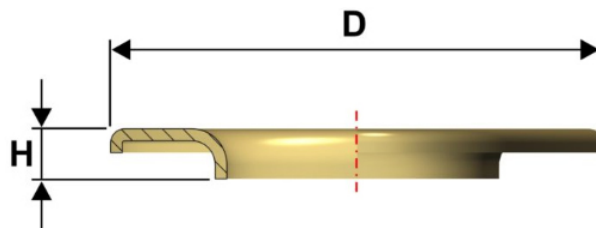

Articolo RAVE50TPC

Altezza :
H.2,1 mm

Versioni:
D. 22,5 mm
D. 19,5 mm

Ranella vela 50, testa piana collarino
in ottone