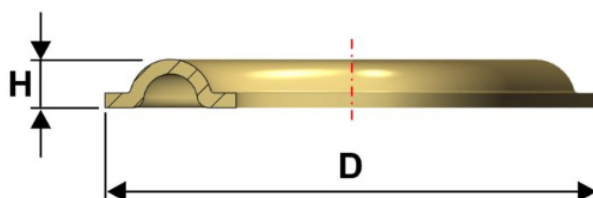

Articolo RAVE60

Ranella vela 60 in ferro o ottone

Dimensioni:
D.23,5 mm
H.1,2 mm