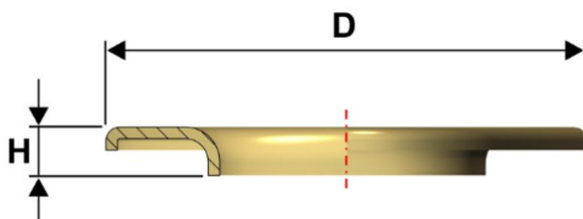

Articolo RAVE60TPC

Ranella vela 60, testa piana collarino
in ottone

Dimensioni:
D.25,5 mm
H.2,2 mm