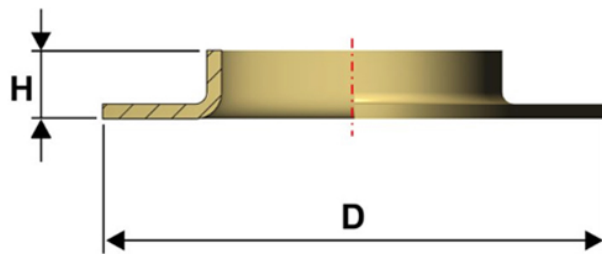

Articolo RAVE70AUT

Ranella vela 70, automatica in ferro

Dimensioni:

D.30 mm

H.2,3 mm