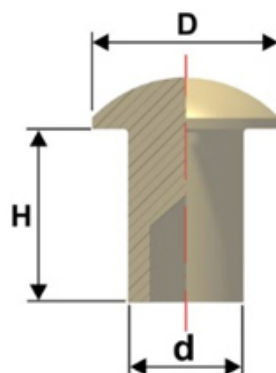

Articolo RIV152330

Rivetto Testa Sfera

Dimensioni

D 3

H 2,3

d 1,5